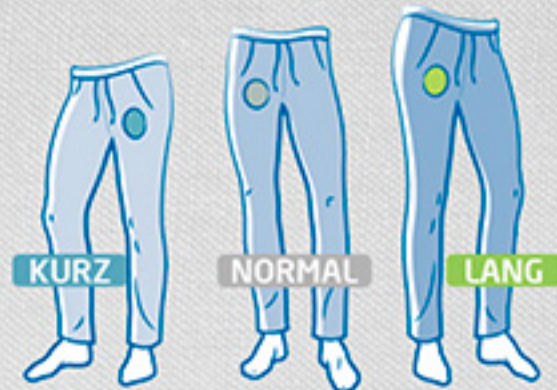

HOSENGRÖSSEN | DAMEN

KURZGRÖSSE	17	18	19	20	21	22	23	24	25	26	27
KÖRPERGRÖSSE (cm)	< 164	< 164	< 164	< 164	< 164	< 164	< 164	< 164	< 164	< 164	< 164
HÜFTUMFANG (cm)	89 - 92	93 - 96	97 - 100	101 - 105	106 - 110	111 - 115	116 - 120	121 - 125	126 - 131	132 - 137	138 - 143
SCHRITTLÄNGE (cm)	72 - 76	72 - 76	72 - 76	72 - 76	72 - 76	72 - 76	72 - 76	72 - 76	72 - 76	72 - 76	72 - 76
NORMALGRÖSSE	34	36	38	40	42	44	46	48	50	52	54
KÖRPERGRÖSSE (cm)	164-172	164-172	164-172	164-172	164-172	164-172	164-172	164-172	164-172	164-172	164-172
HÜFTUMFANG (cm)	89 - 92	93 - 96	97 - 100	101 - 105	106 - 110	111 - 115	116 - 120	121 - 125	126 - 131	132 - 137	138 - 143
SCHRITTLÄNGE (cm)	76 - 82	76 - 82	76 - 82	76 - 82	76 - 82	76 - 82	76 - 82	76 - 82	76 - 82	76 - 82	76 - 82
LANGGRÖSSE	68	72	76	80	84	88					
KÖRPERGRÖSSE (cm)	> 172	> 172	> 172	> 172	> 172	> 172					
HÜFTUMFANG (cm)	89 - 92	93 - 96	97 - 100	101 - 105	106 - 110	111 - 115					
SCHRITTLÄNGE (cm)	84 - 88	84 - 88	84 - 88	84 - 88	84 - 88	84 - 88