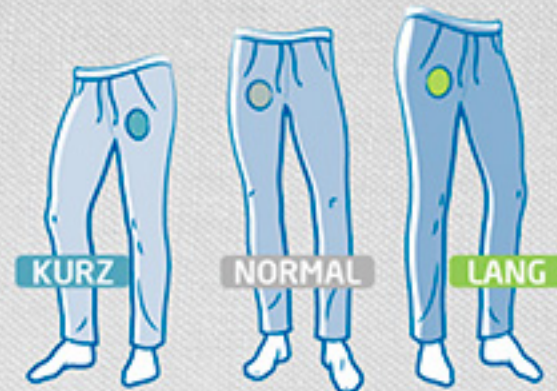

HOSENGRÖSSEN | HERREN

KURZGRÖSSE	23	24	25	26	27	28	29	30	31	32	33	34
KÖRPERGRÖSSE (cm)	163 - 167	166 - 170	169 - 173	172 - 176	175 - 178	177 - 180	179 - 182	181 - 184	183 - 186	185 - 188	187 - 189	188 - 190
HÜFTUMFANG (cm)	82 - 85	86 - 89	90 - 93	94 - 97	98 - 101	102 - 107	108 - 112	113 - 117	118 - 123	124 - 129	130 - 135	136 - 140
INNENBEINLÄNGE (cm)	71 - 75	72 - 76	73 - 77	74 - 78	75 - 79	76 - 80	77 - 81	78 - 82	79 - 83	80 - 84	81 - 85	82 - 86
NORMALGRÖSSE	46	48	50	52	54	56	58	60	62	64	66	68
KÖRPERGRÖSSE (cm)	168 - 173	171 - 176	174 - 179	177 - 182	180 - 184	182 - 186	184 - 188	186 - 190	188 - 192	190 - 193	192 - 195	194 - 197
HÜFTUMFANG (cm)	78 - 81	82 - 85	86 - 89	90 - 94	95 - 99	100 - 104	105 - 110	111 - 115	116 - 121	122 - 127	128 - 132	133 - 137
INNENBEINLÄNGE (cm)	77 - 81	78 - 82	79 - 83	80 - 84	81 - 85	82 - 86	83 - 87	84 - 88	85 - 89	86 - 90	87 - 91	88 - 92
LANGGRÖSSE	94	98	102	106	110							
KÖRPERGRÖSSE (cm)	178 - 182	181 - 185	184 - 188	186 - 190	188 - 192							
HÜFTUMFANG (cm)	78 - 81	82 - 85	86 - 89	90 - 93	94 - 98							
INNENBEINLÄNGE (cm)	84 - 88	85 - 89	86 - 90	87 - 91	88 - 92