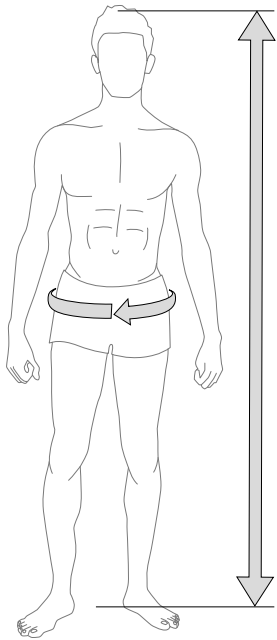

Messen des Oberschenkelumfangs
Measurement of thigh circumference

Messen des Taillenumfangs
Measurement of waist circumference

Messen des Brustumfangs
Measurement of chest circumference

Messen der Rumpflänge
Measurement of torso

EDELRID GRÖSSENTABELLE

Gurte **WORK SAFETY** | Harnesses **WORK SAFETY**

Flex Pro / Flex Pro Plus			
Größe Size	S - M	L - XL	XXL
Gewicht Weight	1.800 - 1.900 g	1.900 - 2.000 g	1.950 - 2.100 g
Körpergröße Body Size	155 - 180 cm	175 - 195 cm	185 - 205 cm
Hüftumfang Waist Circ.	74 - 109 cm	86 - 133 cm	98 - 174 cm