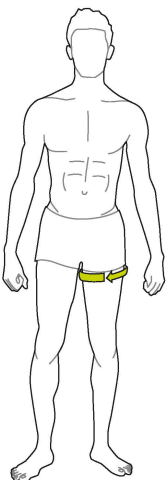

Gurte **WORK SAFETY** | Harnesses **WORK SAFETY**

GURT HARNESSES	ZERTIFIZIERUNG CERTIFICATION	GRÖSSE SIZE	GEWICHT WEIGHT	RUMPFLÄNZE TORSO LENGTH	HÜFTUMFANG WAIST CIRC.	SCHENKELUMFANG THIGH CIRC.	AUFFANGÖSE VORNE FALL ARREST EYELET FRONT	AUFFANGÖSE HINTEN FALL ARREST EYELET BACK	SITZGURTÖSE VENTRAL EYELET	HALTEÖSEN SETTLICH LATERAL EYELETS	RÜCKHALTESCHLAUFE RESTRAINT LOOP	STEIGSCHUTZÖSE LADDER CLIMB EYELET
Flex Lite	EN 361	S – M	1.100 g	-	-	-	✓	✓	-	-	-	-
Flex Lite	EN 361	L – XL	1.190 g	-	-	-	✓	✓	-	-	-	-
Flex Pro	EN 361 | 358	S – M	1800 g	-	74 – 109 cm	-	✓	✓	-	✓	-	-
Flex Pro	EN 361 | 358	L – XL	1.900 g	-	86 – 133 cm	-	✓	✓	-	✓	-	-
Flex Pro	EN 361 | 358	XXL	1.950 g	-	98 – 174 cm	-	✓	✓	-	✓	-	-
Flex Pro Plus	EN 361 | 358	S – M	1.900 g	-	74 – 109 cm	-	✓	✓	-	✓	-	✓
Flex Pro Plus	EN 361 | 358	L – XL	2.000 g	-	86 – 133 cm	-	✓	✓	-	✓	-	✓
Flex Pro Plus	EN 361 | 358	XXL	2.100 g	-	98 – 174 cm	-	✓	✓	-	✓	-	✓
Vertic TL/EG	EN 358 | 361 | 813	XS – M	1.600 g	65 – 105 cm	80 – 123 cm	52 – 72 cm	✓	✓	✓	✓	✓	-
Vertic TL/EG	EN 358 | 361 | 813	L – XL	1.700 g	65 – 115 cm	93 – 142 cm	66 – 86 cm	✓	✓	✓	✓	✓	-
Tree Core TL	EN 358 | 813	S – XL	1.480 g	-	78 – 128 cm	53 – 73 cm	-	-	✓	✓	-	-
Core	EN 358 | 813	S – XL	750 g	-	78 – 128 cm	56 – 76 cm	-	-	✓	✓	-	-
Core TL	EN 358 | 813	S – XL	880 g	-	74 – 124 cm	58 – 78 cm	-	-	✓	✓	-	-
Core Plus TL/EG	EN 358 | 361 | 813	S – XL	1.580 g	65 – 100 cm	78 – 128 cm	56 – 76 cm	✓	✓	✓	✓	-	-
Flex Tower	EN 358 | 361 | 353 – 1	S – M	1.980 g	65 – 80 cm	68 – 96 cm	48 – 65 cm	✓	✓	-	✓	-	✓
Flex Tower	EN 358 | 361 | 353 – 1	L – XL	2.070 g	65 – 85 cm	80 – 108 cm	55 – 70 cm	✓	✓	-	✓	-	✓
Flex Tower	EN 358 | 361 | 353 – 1	XXL	2.080 g	70 – 100 cm	90 – 140 cm	64 – 80 cm	✓	✓	-	✓	-	✓

Messen des Oberschenkelumfangs
Measurement of thigh circumference