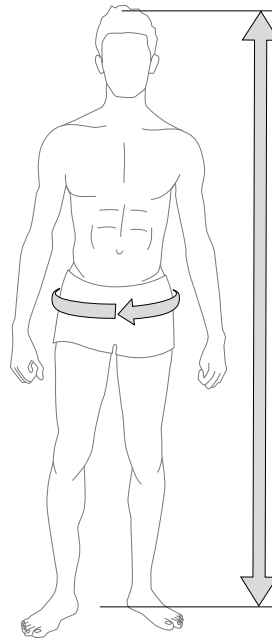

Messen des Oberschenkelumfangs
Measurement of thigh circumference

Messen des Taillenumfangs
Measurement of waist circumference

Messen des Brustumfangs
Measurement of chest circumference

Messen der Rumpflänge
Measurement of torso

EDELRID GRÖSSENTABELLE

Gurte **WORK SAFETY** | Harnesses **WORK SAFETY**

Flex Pro / Flex Pro Plus			
Größe Size	S - M	L - XL	XXL
Gewicht Weight	1.800 - 1.900 g	1.900 - 2.000 g	1.950 - 2.100 g
Körpergröße Body Size	155 - 180 cm	175 - 195 cm	185 - 205 cm
Hüftumfang Waist Circ.	74 - 109 cm	86 - 133 cm	98 - 174 cm