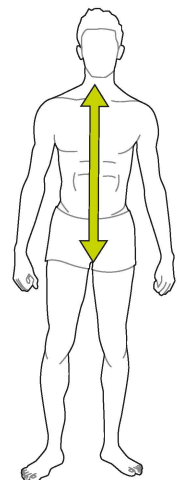

Messen der Rumpflänge
Measurement of torso